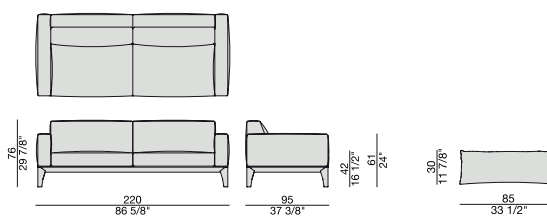

Sofa en noyer canaletta massif et revêtement dans les tissus de la collection.

Sofá en nogal canaletta macizo y revestimiento en las telas de la colección.

FELLOW 180

POGGIARENI 65
Back Cushion 65

FELLOW 220