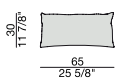

POGGIARENI 65
Back Cushion 65