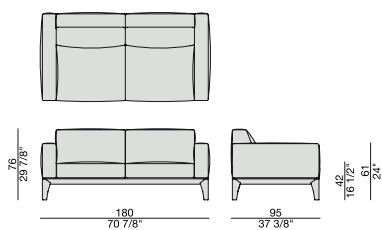

FELLOW SOFA

Design M. Marconato T. Zappa

DIVANO | SOFA

2013

Divano con struttura in massello di noce canaletta e rivestimento nei tessuti della collezione.

Sofa with frame in solid canaletta walnut and cover in the fabrics of the collection.

Sofa mit Gestell aus massivem Naussbaum Canaletta mit Bezug in den Stoffen der Kollektion.

Sofa en noyer canaletta massif et revêtement dans les tissus de la collection.

Sofá en nogal canaletta macizo y revestimiento en las telas de la colección.

FELLOW 180